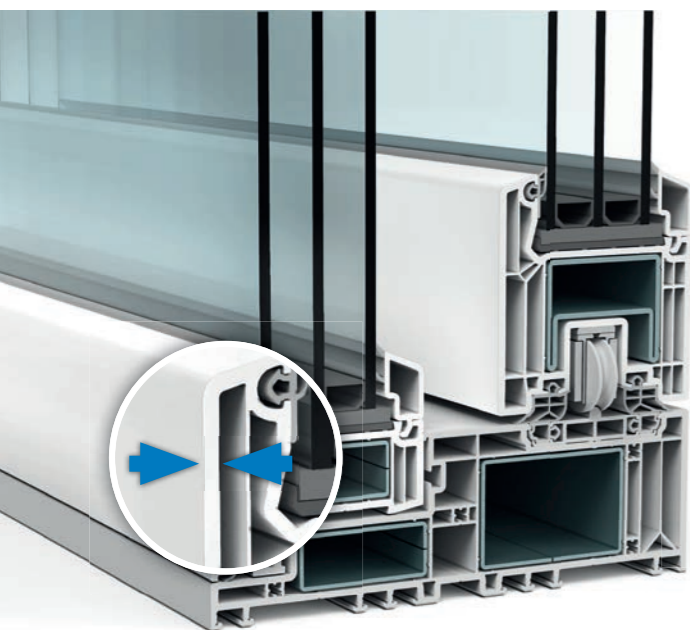

Bestleistung für Anspruchsvolle

Solider Mehrwert in allen Details

VEKAMOTION 82^{MAX} bietet Ihnen mehr, und das in jeder Hinsicht. Ein entscheidender Faktor ist die hervorragende Stabilität der aufwendigen Mehrkammerkonstruktion. Neben der für VEKA typischen, hohen Profilqualität liegt das an großzügig ausgelegten, umlaufenden Stahlverstärkungen im Rahmen. VEKAMOTION 82^{MAX} ermöglicht es daher, große Elemente mit modernen, schweren Wärmedämmverglasungen zu fertigen. Gleichzeitig genießen Sie die Gewissheit, dass Ihre Hebe-Schiebetür auf lange Sicht reibungslos und sicher funktioniert.

Qualität ohne Kompromisse

Bei VEKAMOTION 82^{MAX} kommen ausschließlich Profile in Klasse-A-Qualität gemäß der Norm DIN EN 12608 zum Einsatz. Ihre besonders starken Außenwände machen diese Qualitätsprofile belastbarer und formstabiler als weniger hochwertige Profile.

Besonders starke Außenwände

Klasse-A-Wandstärken von 3 mm (± 0,2 mm)

Starke Einbruchhemmung

Das wichtige Gefühl von Sicherheit: VEKAMOTION 82^{MAX} macht unerwünschten Gästen das Eindringen schwer durch die groß dimensionierten, umlaufenden Stahlverstärkungen in der Zarge und in den Flügeln. In Verbindung mit entsprechenden Beschlägen und Verglasungen lässt sich daher zuverlässig das polizeilich empfohlene Schutzniveau erzielen, die Widerstandsklasse RC 2.