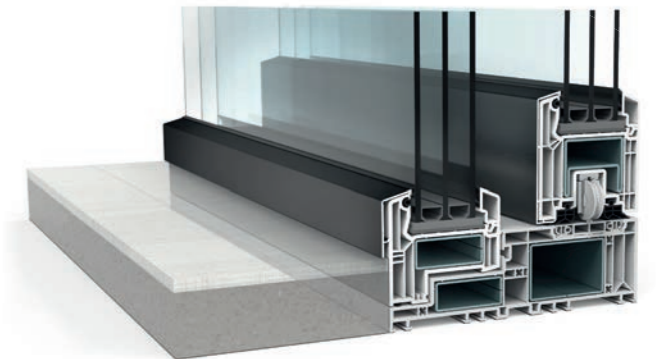

Aluminium-Vorsatzblenden

Kombinieren Sie die edle Metalloptik ganz einfach mit der nahezu unerschöpflichen RAL-Farbpalette.