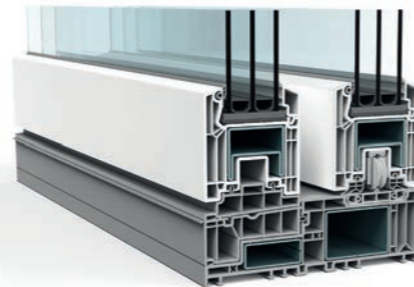

VEKAMOTION 82^{MAX} im Vergleich zur Grundvariante VEKAMOTION 82

VEKAMOTION 82^{MAX}

Die Designvariante VEKAMOTION 82^{MAX} steigert den Glasanteil mit ihrem besonders schlanken Festflügel nochmals deutlich

VEKAMOTION 82

VEKAMOTION 82 bietet schon in der Grundvariante einen hohen Glasanteil mit lediglich 86 mm Flügelhöhe

Im Detail: VEKAMOTION 82^{MAX}

Perfekte Optik

Bei VEKAMOTION 82^{MAX} lässt sich der Festflügel nahezu vollständig überputzen für eine fast rahmenlose Außenansicht.