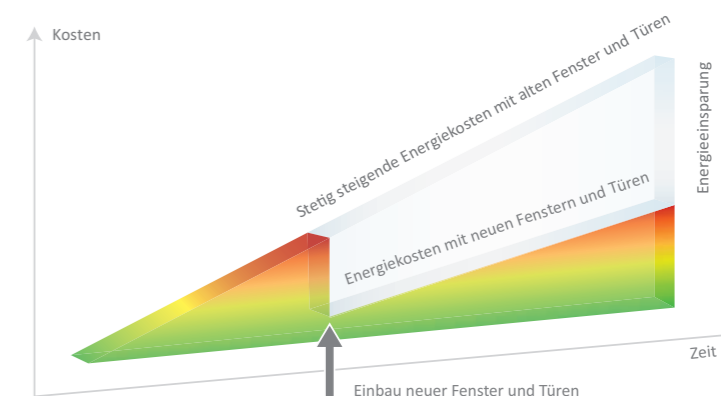

Vor dem Hintergrund stetig steigender Energiepreise sind moderne Fenster und Türen enorm wichtig. Durch den Einsatz moderner Elemente senken Sie Ihren Heizbedarf und wirken so effektiv den steigenden Energiekosten entgegen.

VEKAMOTION 82^{MAX}

$U_{f,m}$ (Rahmen) = **1,3 W/(m²K)**

U_d (gesamtes Element)* = **0,73 W/(m²K)**

* mit Verglasung $U_g = 0,5 \text{ W}/(\text{m}^2\text{K})$, $\psi_g = 0,031 \text{ W}/(\text{mK})$, bei einer Elementgröße von 3,5 x 2,3 m