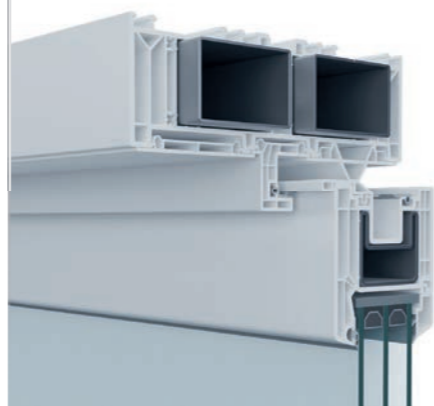

Barrierefreier Durchgang

VEKAMOTION 82^{MAX} ermöglicht es Ihnen, sich völlig unbeschwert zwischen Drinnen und Draußen zu bewegen.

Bestleistung für Anspruchsvolle

Solider Mehrwert in allen Details

VEKAMOTION 82^{MAX} bietet Ihnen mehr, und das in jeder Hinsicht. Ein entscheidender Faktor ist die hervorragende Stabilität der aufwendigen Mehrkammerkonstruktion. Neben der für VEKA typischen, hohen Profilqualität liegt das an großzügig ausgelegten, umlaufenden Stahlverstärkungen im Rahmen. VEKAMOTION 82^{MAX} ermöglicht es daher, große Elemente mit modernen, schweren Wärmedämmverglasungen zu fertigen. Gleichzeitig genießen Sie die Gewissheit, dass Ihre Hebe-Schiebetür auf lange Sicht reibungslos und sicher funktioniert.

Besonders starke Außenwände

Klasse-A-Wandstärken von 3 mm (± 0,2 mm)

Starke Einbruchhemmung

Das wichtige Gefühl von Sicherheit: VEKAMOTION 82^{MAX} macht unerwünschten Gästen das Eindringen schwer durch die groß dimensionierten, umlaufenden Stahlverstärkungen in der Zarge und in den Flügeln. In Verbindung mit entsprechenden Beschlägen und Verglasungen lässt sich daher zuverlässig das polizeilich empfohlene Schutzniveau erzielen, die Widerstandsklasse RC 2.

Zwei groß dimensionierte Stahlverstärkungen in der Zarge gewährleisten äußerste Stabilität

Ihr neuer Lieblingsplatz

Selbst wenn es draußen stürmt, können Sie es sich an Ihrer Hebe-Schiebetür gemütlich machen, denn VEKAMOTION 82^{MAX} hält Wind und selbst Schlagregen mit Leichtigkeit ab. Dafür sorgt ein von Grund auf neuentwickeltes, mehrstufiges Dichtungssystem. Großvolumige Dichtungen mit speziell angepasster Formgebung lassen Zugerscheinungen oder Feuchtigkeit keine Chance.