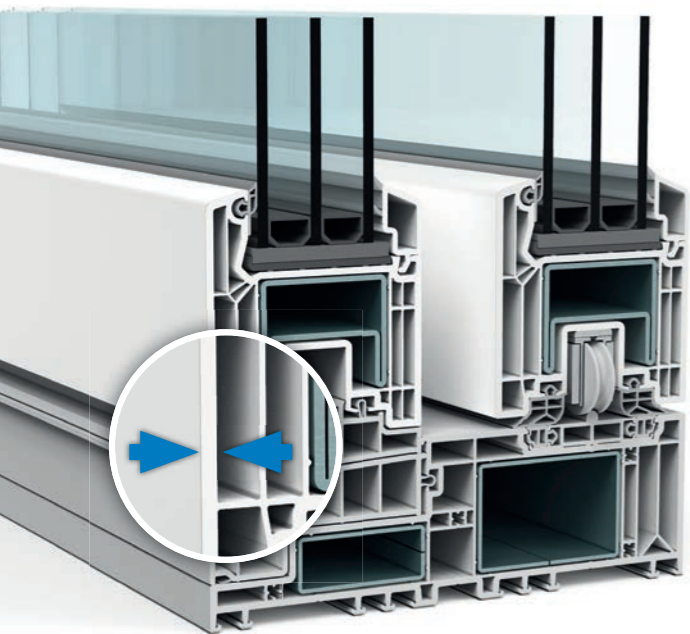

Bestleistung für Anspruchsvolle

Solider Mehrwert in allen Details

VEKAMOTION 82 bietet Ihnen mehr, und das in jeder Hinsicht. Ein entscheidender Faktor ist die hervorragende Stabilität der aufwendigen Mehrkammerkonstruktion. Neben der für VEKA typischen, hohen Profilqualität liegt das an großzügig ausgelegten, umlaufenden Stahlverstärkungen im Rahmen. VEKAMOTION 82 ermöglicht es daher, große Elemente mit modernen, schweren Wärmedämmverglasungen zu fertigen. Gleichzeitig genießen Sie die Gewissheit, dass Ihre Hebe-Schiebetür auf lange Sicht reibungslos und sicher funktioniert.

Qualität ohne Kompromisse

Bei VEKAMOTION 82 kommen ausschließlich Profile in Klasse-A-Qualität gemäß der Norm DIN EN 12608 zum Einsatz. Ihre besonders starken Außenwände machen diese Qualitätsprofile belastbarer und formstabiler als weniger hochwertige Profile.

Besonders starke Außenwände

Klasse-A-Wandstärken von 3 mm (± 0,2 mm)