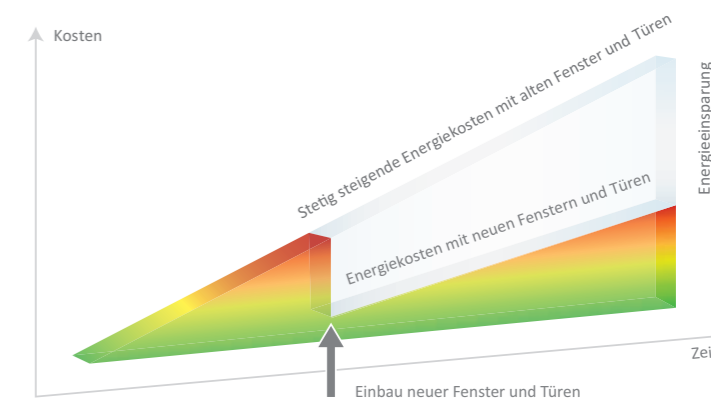

Vor dem Hintergrund stetig steigender Energiepreise sind moderne Fenster und Türen enorm wichtig. Durch den Einsatz moderner Elemente senken Sie Ihren Heizbedarf und wirken so effektiv den steigenden Energiekosten entgegen.