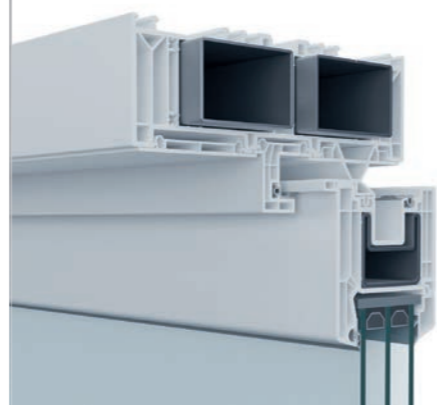

Bestleistung für Anspruchsvolle

Solider Mehrwert in allen Details

VEKAMOTION 82 bietet Ihnen mehr, und das in jeder Hinsicht. Ein entscheidender Faktor ist die hervorragende Stabilität der aufwendigen Mehrkammerkonstruktion. Neben der für VEKA typischen, hohen Profilqualität liegt das an großzügig ausgelegten, umlaufenden Stahlverstärkungen im Rahmen. VEKAMOTION 82 ermöglicht es daher, große Elemente mit modernen, schweren Wärmedämmverglasungen zu fertigen. Gleichzeitig genießen Sie die Gewissheit, dass Ihre Hebe-Schiebetür auf lange Sicht reibungslos und sicher funktioniert.

Besonders starke Außenwände

Klasse-A-Wandstärken von 3 mm (± 0,2 mm)

In allem: erstklassig

Mehr für Sie

Mit VEKAMOTION 82 holen Sie sich modernen, lichtdurchfluteten Wohnkomfort ins Haus. Die großen Glasflächen mit schlanken Rahmenansichten öffnen Ihre Wohnräume und ermöglichen einen fließenden Übergang nach draußen.

Starke Einbruchhemmung

Das wichtige Gefühl von Sicherheit: VEKAMOTION 82 macht unerwünschten Gästen das Eindringen schwer durch die groß dimensionierten, umlaufenden Stahlverstärkungen in der Zarge und in den Flügeln. In Verbindung mit entsprechenden Beschlägen und Verglasungen lässt sich daher zuverlässig das polizeilich empfohlene Schutzniveau erzielen, die Widerstandsklasse RC 2.