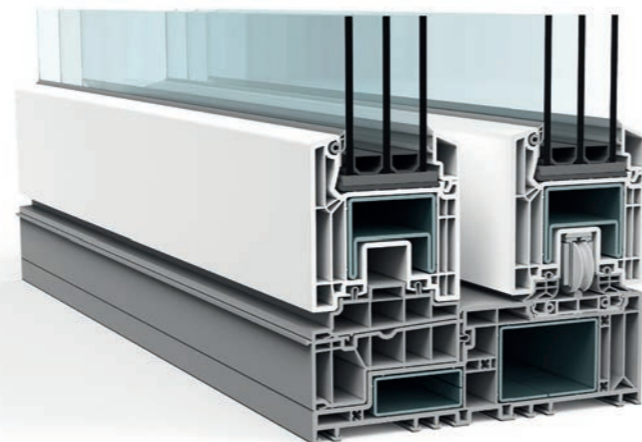

In allem: erstklassig

Mehr für Sie

Mit VEKAMOTION 82 holen Sie sich modernen, lichtdurchfluteten Wohnkomfort ins Haus. Die großen Glasflächen mit schlanken Rahmenansichten öffnen Ihre Wohnräume und ermöglichen einen fließenden Übergang nach draußen.

Davon profitiert auch Ihre Energiebilanz: Indem VEKAMOTION 82 besonders viel Tageslicht ins Haus fallen lässt, erzielen Sie hohe solare Zugewinne und sparen in der kalten Jahreszeit kostbare Heizenergie.

Starke Einbruchhemmung

Das wichtige Gefühl von Sicherheit: VEKAMOTION 82 macht unerwünschten Gästen das Eindringen schwer durch die groß dimensionierten, umlaufenden Stahlverstärkungen in der Zarge und in den Flügeln. In Verbindung mit entsprechenden Beschlägen und Verglasungen lässt sich daher zuverlässig das polizeilich empfohlene Schutzniveau erzielen, die Widerstandsklasse RC 2.