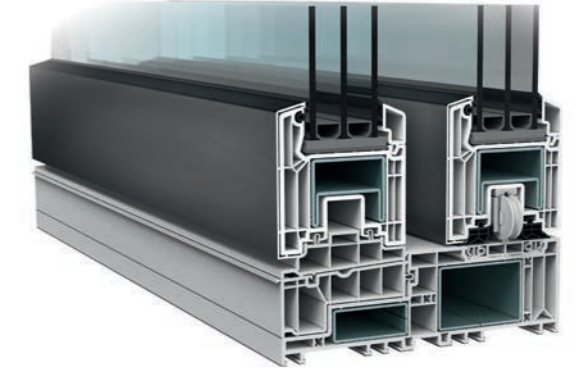

Aluminium-Vorsatzblenden

Kombinieren Sie die edle Metalloptik ganz einfach mit der nahezu unerschöpflichen RAL-Farbpalette.