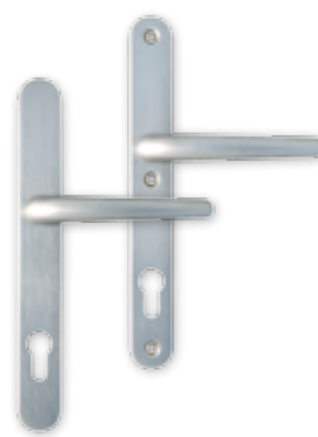

Bügelgriff 0293139
Edelstahl matt

Stangengriff 0284438
Edelstahl matt

Denver 0252388
Edelstahl matt