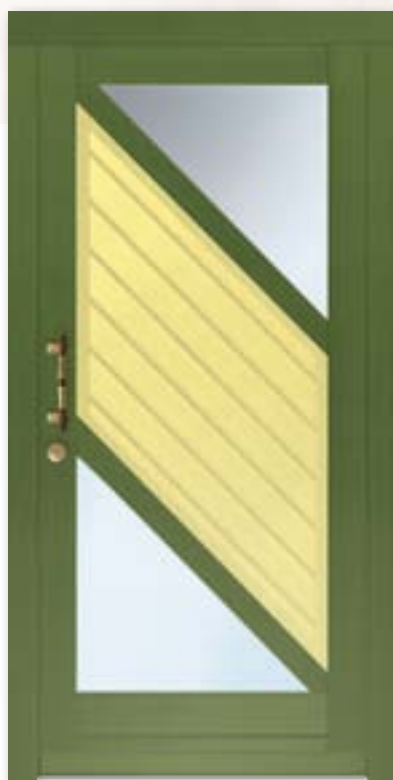

*Holz ist greifbare
Lebensqualität, gepaart
mit Vielseitigkeit.*

DS 5250

SCHRÖDER